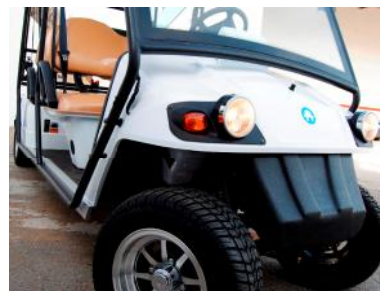

BARCELONA 4 + CAJA

**HOMOLOGADO PARA CIRCULAR
POR LA VIA PÚBLICA**

BARCELONA	4+CAJA
CAPACIDAD DE PASAJEROS	4
VOLTAJE	48 V
POTENCIA MOTOR	De 5Kw a 5.3Kw
BATERÍAS	TROJAN T105 x 8 uds
AUTONOMÍA	Más de 100 Km
CAPACIDAD DE SUBIDA	20%
VELOCIDAD MÁXIMA	40 Kms/hora
MEDIDAS CAJA	770X1100X250
MEDIDAS	3420X1200X1850